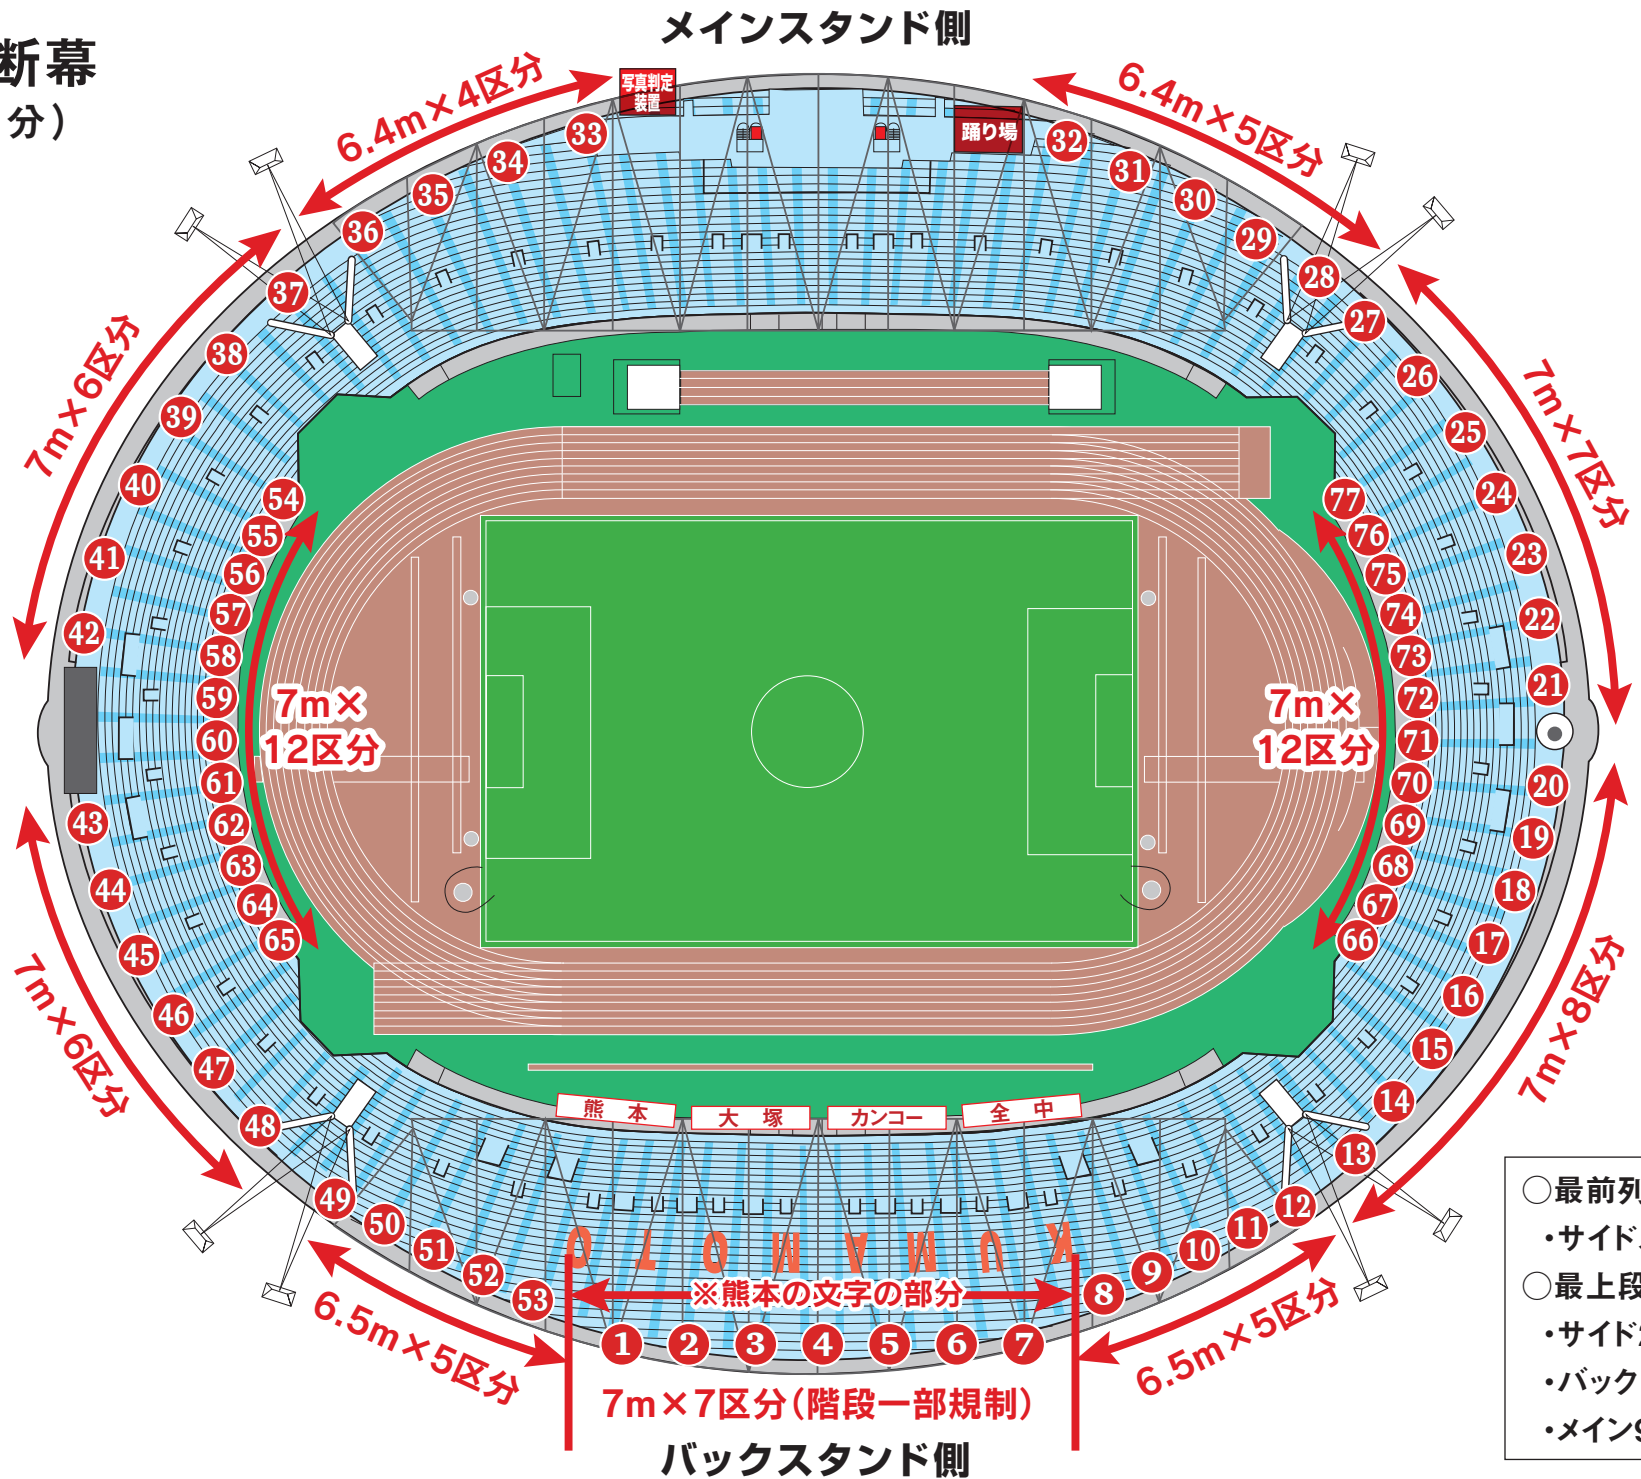

応援横断幕 (計77区分)

- 最前列
- ・ サイドスタンド24区分
- 最上段
- ・ サイド27区分
- ・ バック17区分
- ・ メイン9区分