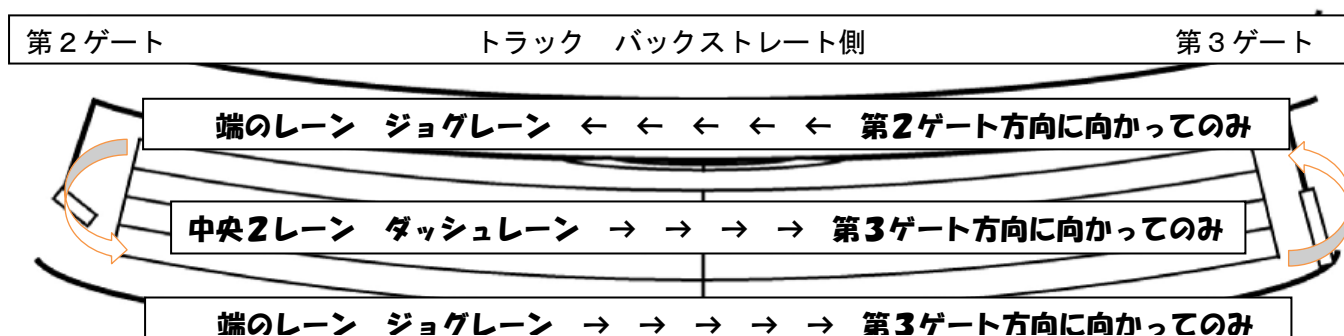

## 1 雨天練習場の開放のタイミングについて

○場内の放送において、雨天練習場の開放をお知らせする。

○室内練習場への入場は、第3ゲート側からとする。※第2ゲート側からは入れません。

○練習使用区分について

以下の通りとする。

### 【 室内練習場の練習使用区分 】