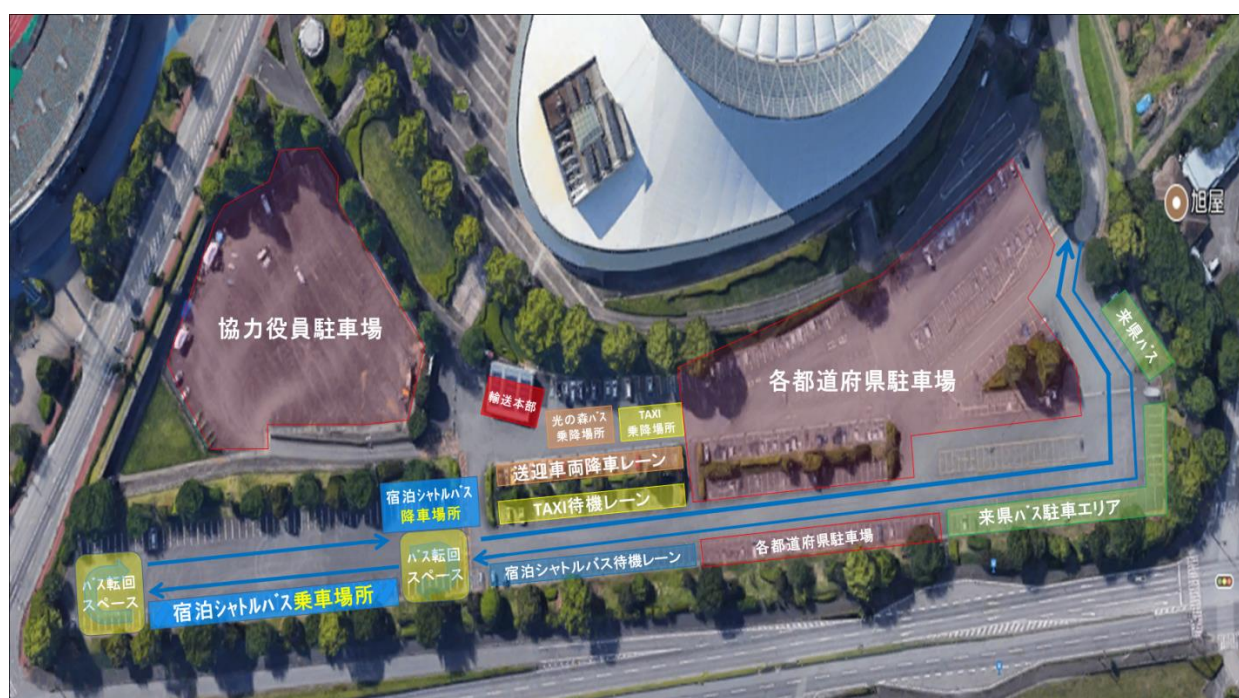

ANA クラウンニュープ ラザ ホテル熊本ニュースカイ ～ えがお健康スタジアム（競技場）

宿泊シャトルバス（事前予約制） 乗車場所のご案内

【該当宿泊施設】

ANA クラウンニュープ ラザ ホテル熊本ニュースカイ（1 施設）

【往路】 ANA クラウンニュープ ラザ ホテル熊本ニュースカイ ⇒ えがお健康スタジアム（競技場）乗車場所地図

【復路】 えがお健康スタジアム（競技場）⇒ ANA クラウンニュープ ラザ ホテル熊本ニュースカイ

乗車場所地図

【注意事項】

事前予約制となっております。予約のない方はご乗車できません。

当日はバス乗車時に、係員に申込内容確認書をご提示ください。

※申込内容確認書は、申込システムよりダウンロードできます。

また当日の料金支払いは受け付けられませんので、必ず振込にてお支払願います。

※乗降場所が複数存在する場合は★がついている場所が該当宿泊施設の乗降場所となります。