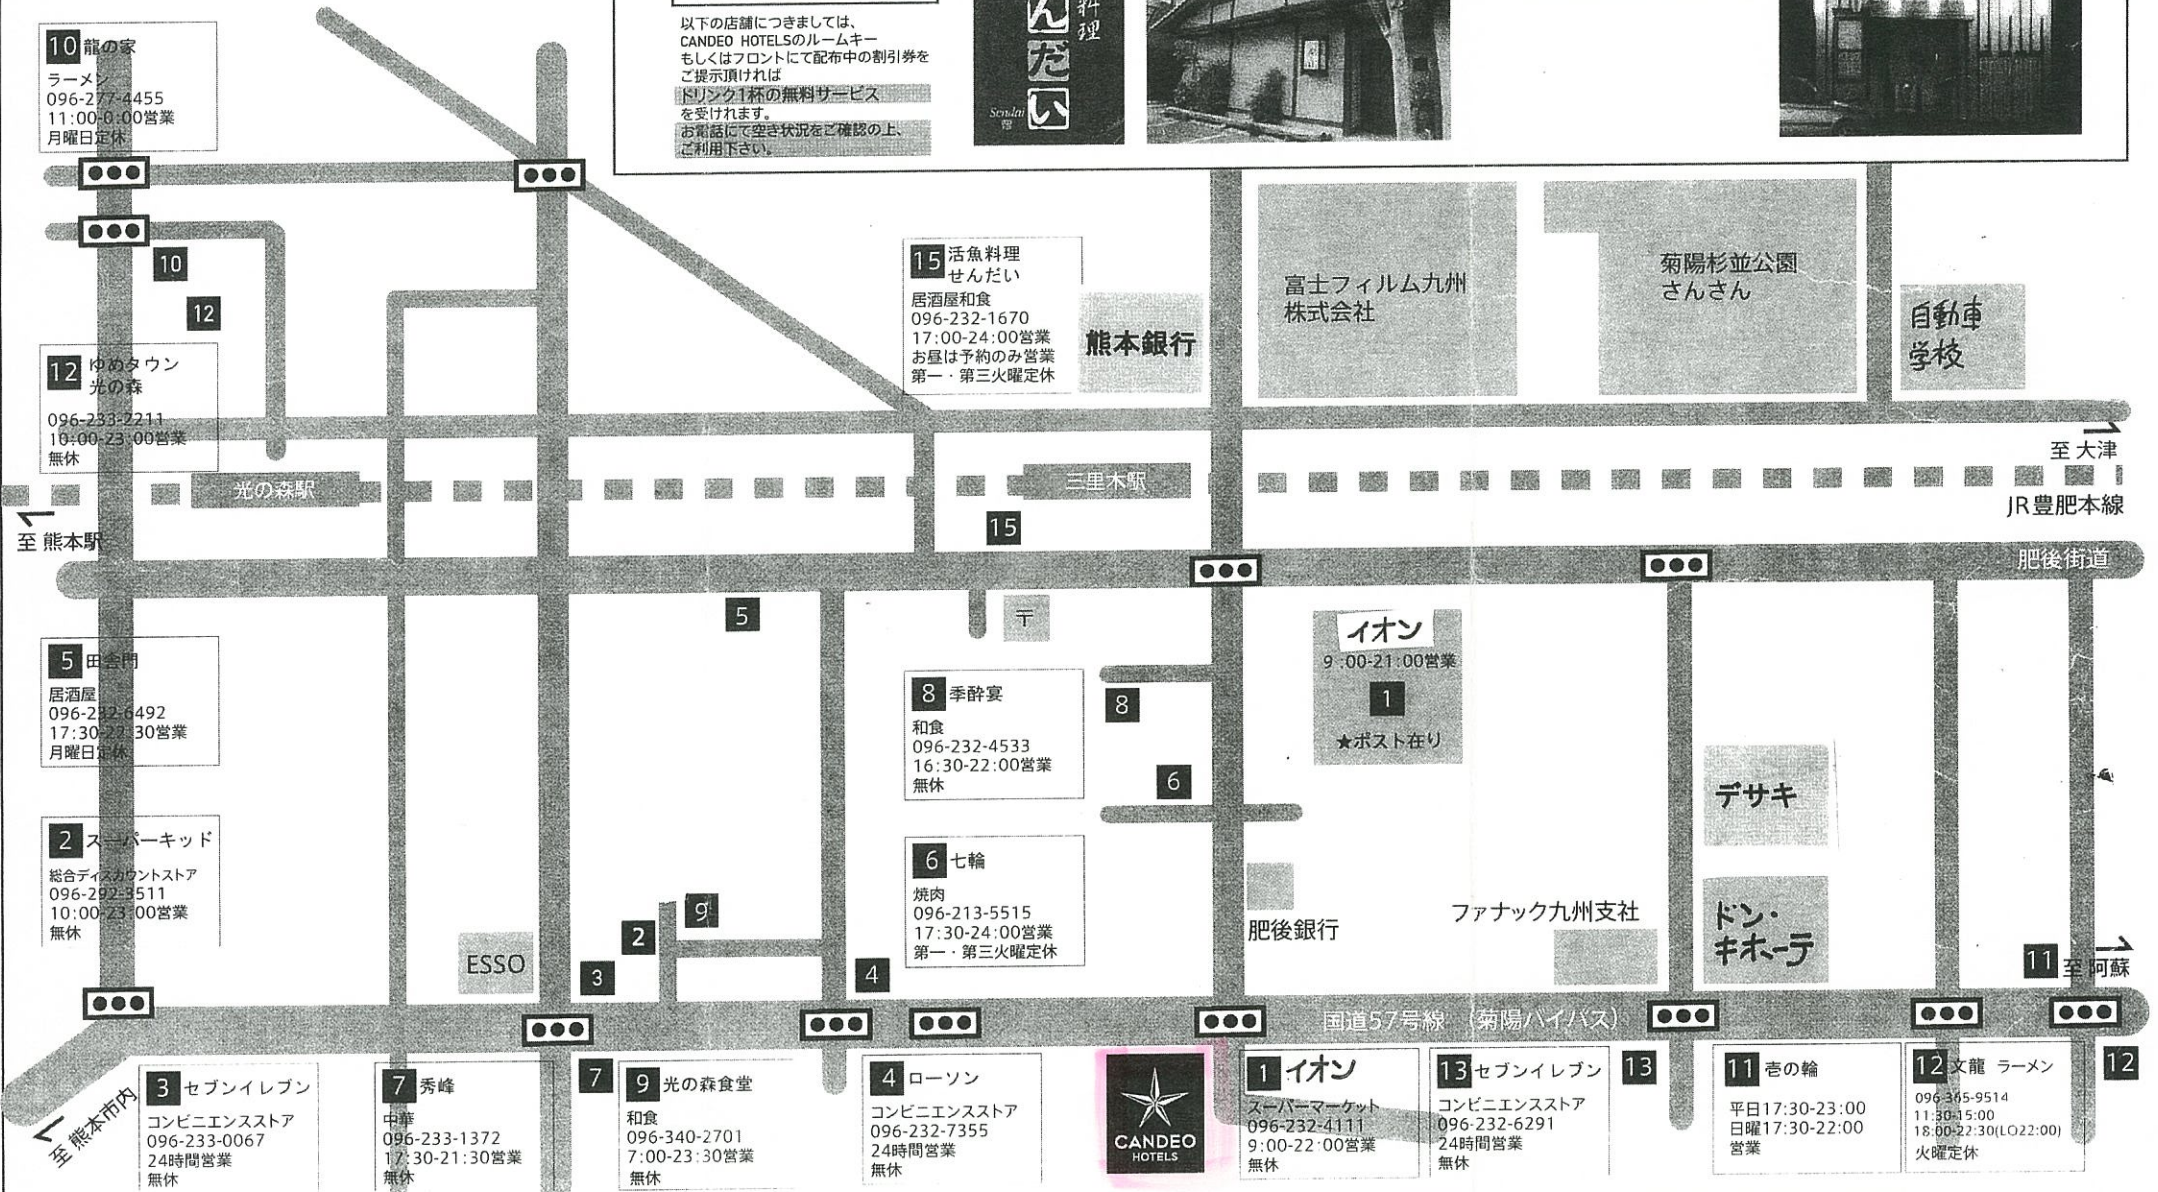

10 龍の家
ラーメン
096-237-4455
11:00-0:00営業
月曜日定休

12 ゆめタウン
光の森
096-233-2211
10:00-23:00営業
無休

5 田舎門
居酒屋
096-232-6492
17:30-22:30営業
月曜日定休

2 スーパーキッド
総合ディスカウントストア
096-232-3511
10:00-23:00営業
無休

3 セブンイレブン
コンビニエンスストア
096-233-0067
24時間営業
無休

7 秀峰
中華
096-233-1372
17:30-21:30営業
無休

9 光の森食堂
和食
096-340-2701
7:00-23:30営業
無休

4 ローソン
コンビニエンスストア
096-232-7355
24時間営業
無休

8 季酔宴
和食
096-232-4533
16:30-22:00営業
無休

6 七輪
焼肉
096-213-5515
17:30-24:00営業
第一・第三火曜定休

15 活魚料理
せんたい
居酒屋和食
096-232-1670
17:00-24:00営業
お昼は予約のみ営業
第一・第三火曜定休

1 イオン
スーパーマーケット
096-232-4111
9:00-22:00営業
無休

13 セブンイレブン
コンビニエンスストア
096-232-6291
24時間営業
無休

11 壱の輪
平日 17:30-23:00
日曜 17:30-22:00
営業

12 文龍 ラーメン
096-365-9514
11:30-15:00
18:00-22:30(LO22:00)
火曜定休