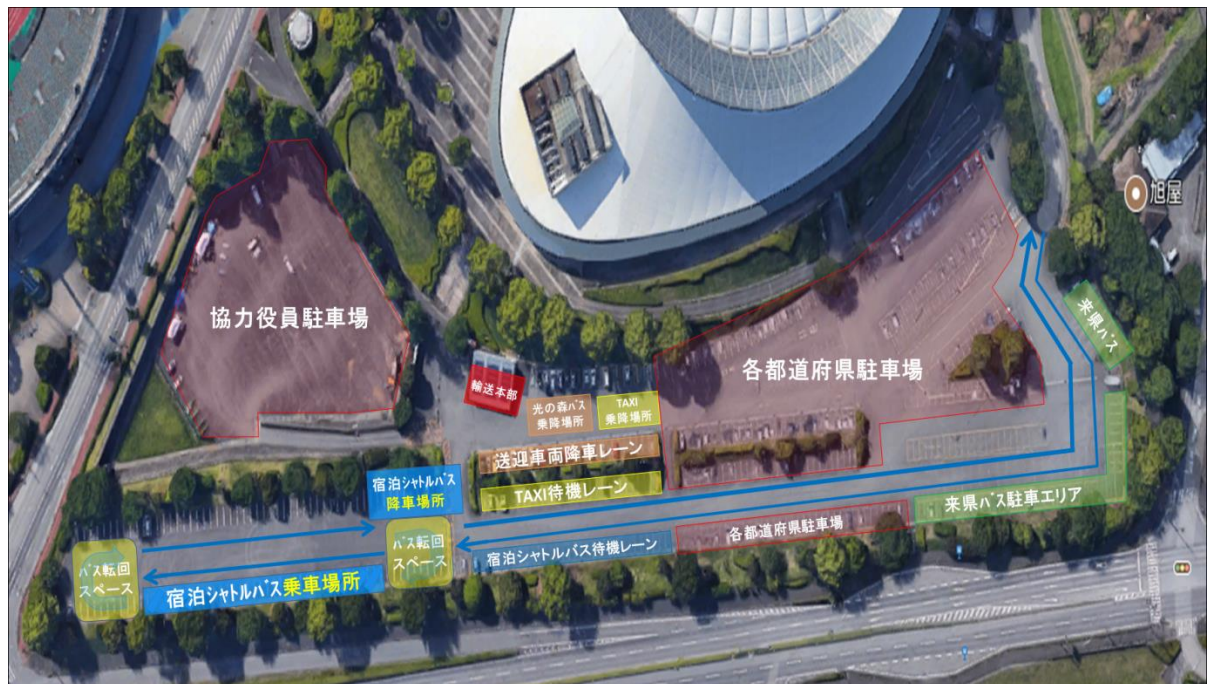

カンデオホテルズ 大津熊本空港 ～ えがお健康スタジアム（競技場）

宿泊シャトルバス（事前予約制） 乗車場所のご案内

【該当宿泊施設】

カンデオホテルズ大津熊本空港 （1施設）

【往路】 カンデオホテルズ大津熊本空港 ⇒ えがお健康スタジアム（競技場）

【復路】 えがお健康スタジアム（競技場）⇒ カンデオホテルズ大津熊本空港

乗車場所地図

【注意事項】