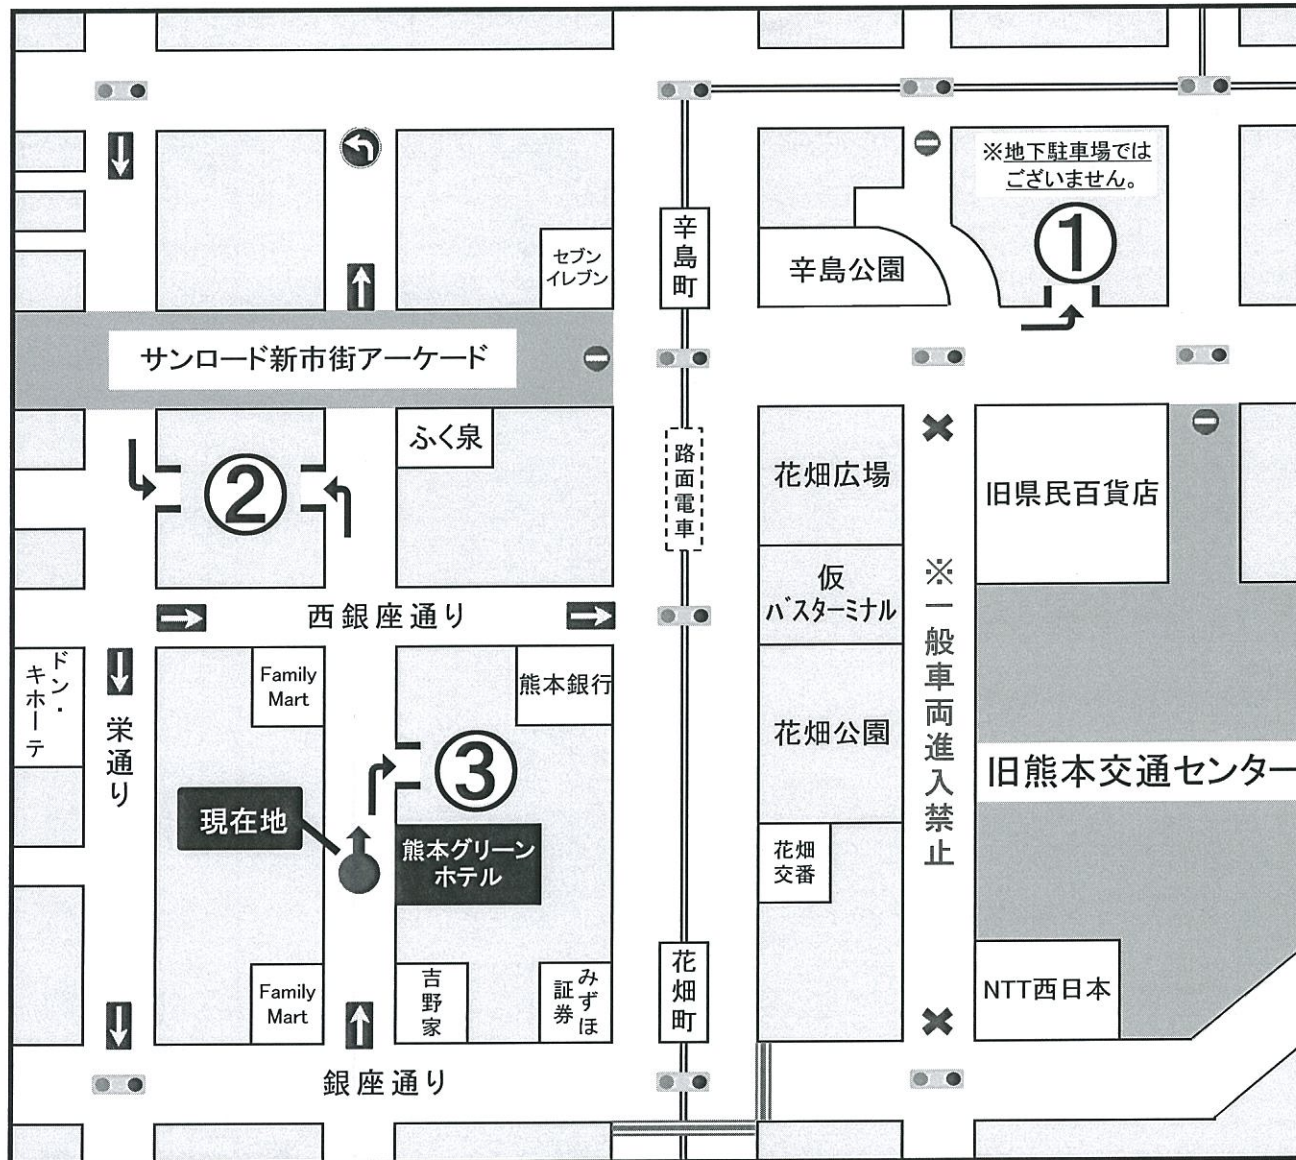

近隣駐車場ののご案内

当ホテルは専用の駐車場を持ち合わせておりません。
お近くの契約・一般有料駐車場をご利用ください。

契約駐車場	① パスト24辛島公園 TEL 096-322-0024	
	料金	15:00 ~ 翌朝11:00 1,000円
	時間外	100円/60分 (最初の1時間200円)
	高さ制限	2.3m迄 出入庫 可
	収容台数	700台 形式 自走式
駐車券をフロントにご提出ください。		
※9階建ての駐車場		
《注意》辛島公園地下駐車場ではございません。		

一般駐車場	② 新市街パーキング TEL 096-355-9955	
	料金	18:00 ~ 翌朝 8:00 1,300円
	時間外	100円/30分 (最初の30分300円)
	高さ制限	2.1m迄 出入庫 不可
収容台数	300台 形式 自走式	

一般駐車場	③ 三和パーキング TEL 096-322-7841	
	料金	18:00 ~ 翌朝 7:00 1,400円
	時間外	100円/30分
	高さ制限	1.55m迄 出入庫 不可
収容台数	70台 形式 立体式	