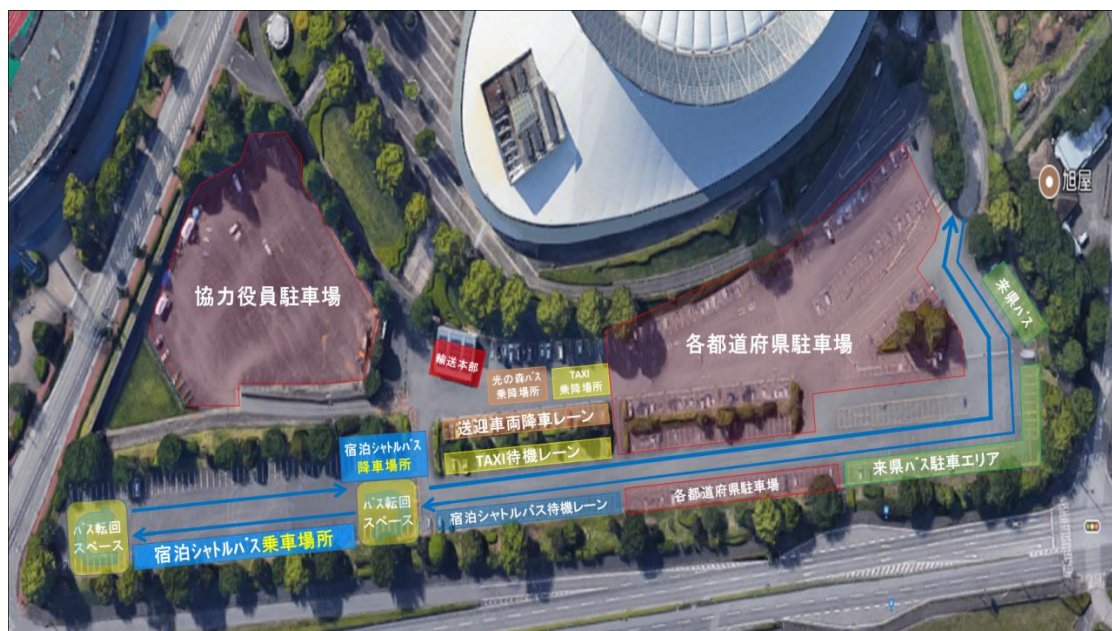

【復路】 熊本県民総合運動公園屋内運動広場（大会会場）⇒ J T B 熊本支店

乗車場所地図