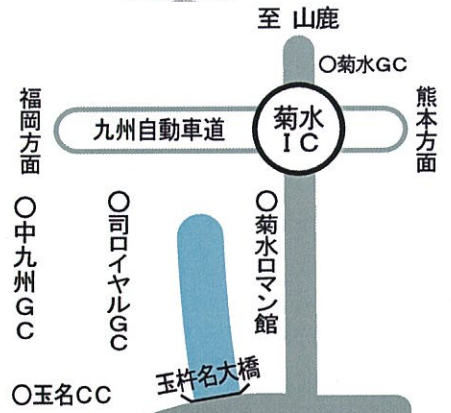

ホテルしらさぎからの所要時間	
JR玉名駅	車で7分 徒歩25分
九州新幹線 新玉名駅	バス10分
菊水IC	車で5分
熊本市内	車で15分
福岡市内	車で60分 車で90分

しらさぎ界隈マップ

2016.01版