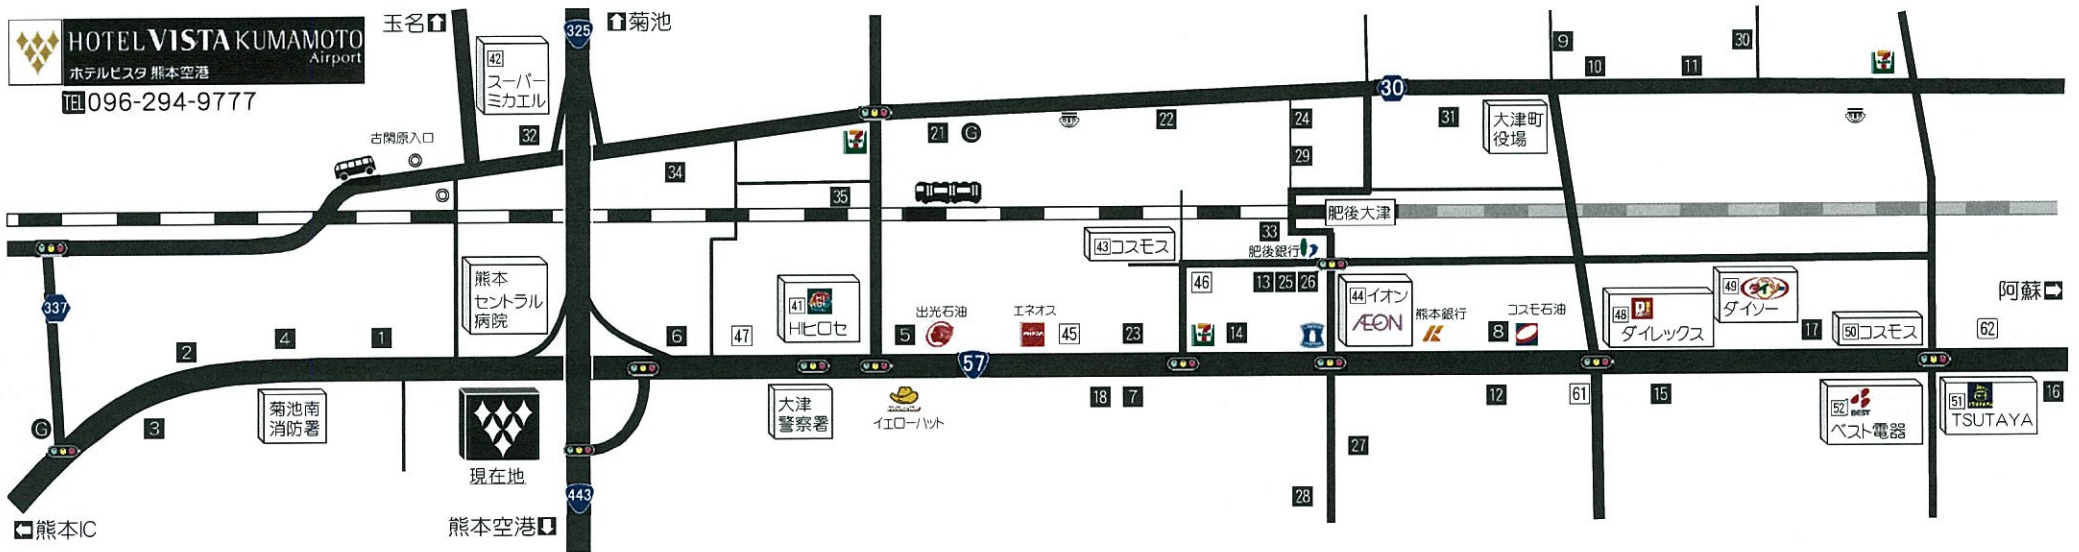

HOTEL VISTA KUMAMOTO
ホテルヴィスタ 熊本空港
TEL 096-294-9777

～レストラン～ (市外局番:096)

1 ウエスト焼肉	平日 11:30~15:00・17:00~23:30 (o.s.23:00) ⑤・⑥・⑦ 11:30~23:30 (o.s.23:00)	TEL 232-9628
ウエストうどん	11:00~23:00 (o.s.22:30)	
2 おこのみ焼きとんどん亭	11:30~23:30 (o.s.22:30)	TEL 232-9347
3 ジョイフル	24時間	TEL 232-9128
4 ラーメン馬力屋	11:30~23:00 ※スープがなくなり次第終了	TEL 233-9222
5 リンガーハット	11:00~翌2:00	TEL 293-7439
6 焼肉 なべしま	11:00~22:30 (o.s.22:00)	TEL 294-0020
7 とんかつ 浜勝	11:00~24:00	TEL 292-0557
8 文化ラーメン	11:00~15:00・17:30~23:00	TEL 293-7123
9 文化ラーメン	11:00~19:30	TEL 293-2682
10 神戸浪漫ハイカラ亭	平日 11:30~15:00・17:30~22:00 ⑤・⑥・⑦ 11:30~22:00 (o.s.21:30)	TEL 294-1522
11 炭火焼かかや	17:30~23:30	TEL 293-2393
12 おどり寿司	11:30~22:00	TEL 294-3387
13 Daikanラーメン	11:30~15:00・17:00~翌2:00	TEL 294-4677
14 ケンタッキーフライドチキン	10:00~22:00	TEL 292-1077
15 すき家 57号大津店	24時間	
16 カレーハウスCoCo壱番屋 大津バイパス店	11:00~24:00	TEL 340-3161
17 まいどおおきに阿蘇大津食堂	平日 11:00~23:00 ⑤・⑥・⑦ 8:00~23:00	TEL 294-7750
18 焼肉 楠の家	平日 17:00~23:00 (o.s.22:30) ⑤・⑥・⑦ 16:00~23:00 (o.s.22:30)	TEL 293-8929
味の大津屋(焼肉)	11:00~22:00	TEL 293-4759
壱の輪(焼肉)	平日 17:30~24:00 (o.s.23:00) ⑥ 17:30~23:00 (o.s.22:00)	TEL 232-8453
菅乃屋 西原店	平日 11:00~15:30 (o.s.14:30)	TEL 286-0268
生肉問屋・焼肉本舗 なかの・畜産	⑤・⑥・⑦ 11:00~21:00 (o.s.20:00) ⑧ 11:00~23:00 (o.s.21:30)	TEL 285-6678

～お土産～ (市外局番:096)

道の駅 大津	お土産 9:00~18:30 食事 10:30~18:30 (o.s.18:00) 12月~2月の営業は30分短縮	TEL 294-1600
61 お菓子の香梅 大津店	9:00~19:30	TEL 293-8388
62 キムチの里	8:30~18:00 (⑤・⑥・⑦ ~19:00)	TEL 293-0551

～居酒屋・郷土料理～ (市外局番:096)